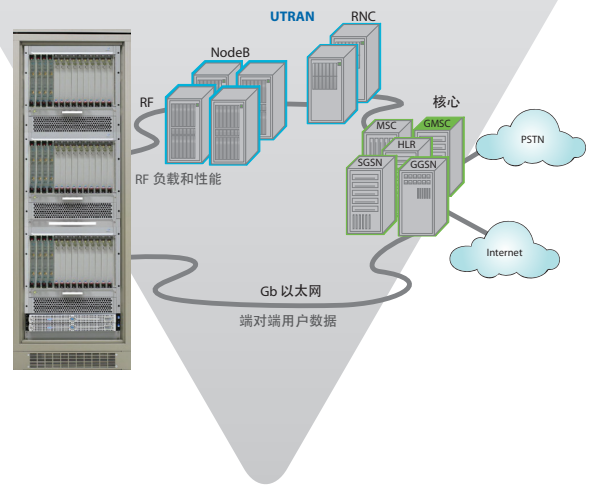

# DMTS-9000 UMTS/HSPA 容量测试解决方案

通过实际流量的生成来测量用户体验

Viavi Solutions DMTS 容量测试产品系列可为 3G 和 4G 网络提供高级负载生成，同时给客户带来无可匹敌的能力，从而在实验室中在现实流量负载下对设备和服务进行测试。对于寻求在受控环境中为其 UMTS 基础架构建立真正性能和能力的设备制造商和无线网络运营商，UMTS/HSPA 能力测试可创造“实验室中的城市”，提供具有确定性、可预测和可重复的负载。通过容量测试系统在负载下进行测试确保了最佳的无线网络性能，最终得以为最终用户提供优质体验。解决方案包括：

- 功能特性测试 — 验证 UMTS/HSPA 子系统的 RF 性能
- 系统性能测试 — 在动态 RF 环境下，通过混合语音和数据应用来测量最大数据吞吐量、数据包延迟和抖动等等
- 呼叫模型测试 — 验证实际流量状态下的系统性能
- 流量负载下的压力测试 — 测量 RF 资源所受的影响以及在负载下信号的完整性
- 数据应用性能测试 — 测量服务质量 (QoS) 及其对语音和混合数据流量的数据吞吐量的影响
- 移动视角 — 提供日志记录和性能分析
- 确定性分析 — 与测试台不同，容量测试系统具有可重复和确定性性能。

Viavi DMTS 容量测试系统可为 UMTS 无线网络运营商和网络设备供应商提供更高的测试覆盖率和能力。