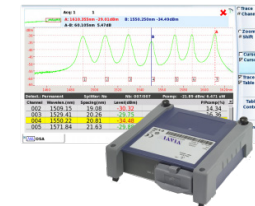

CWDM channel checker - COSA module