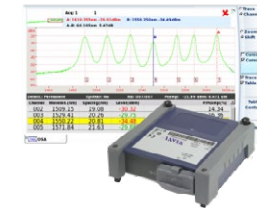

CWDM channel checker - COSA module
DWDM channel checker module